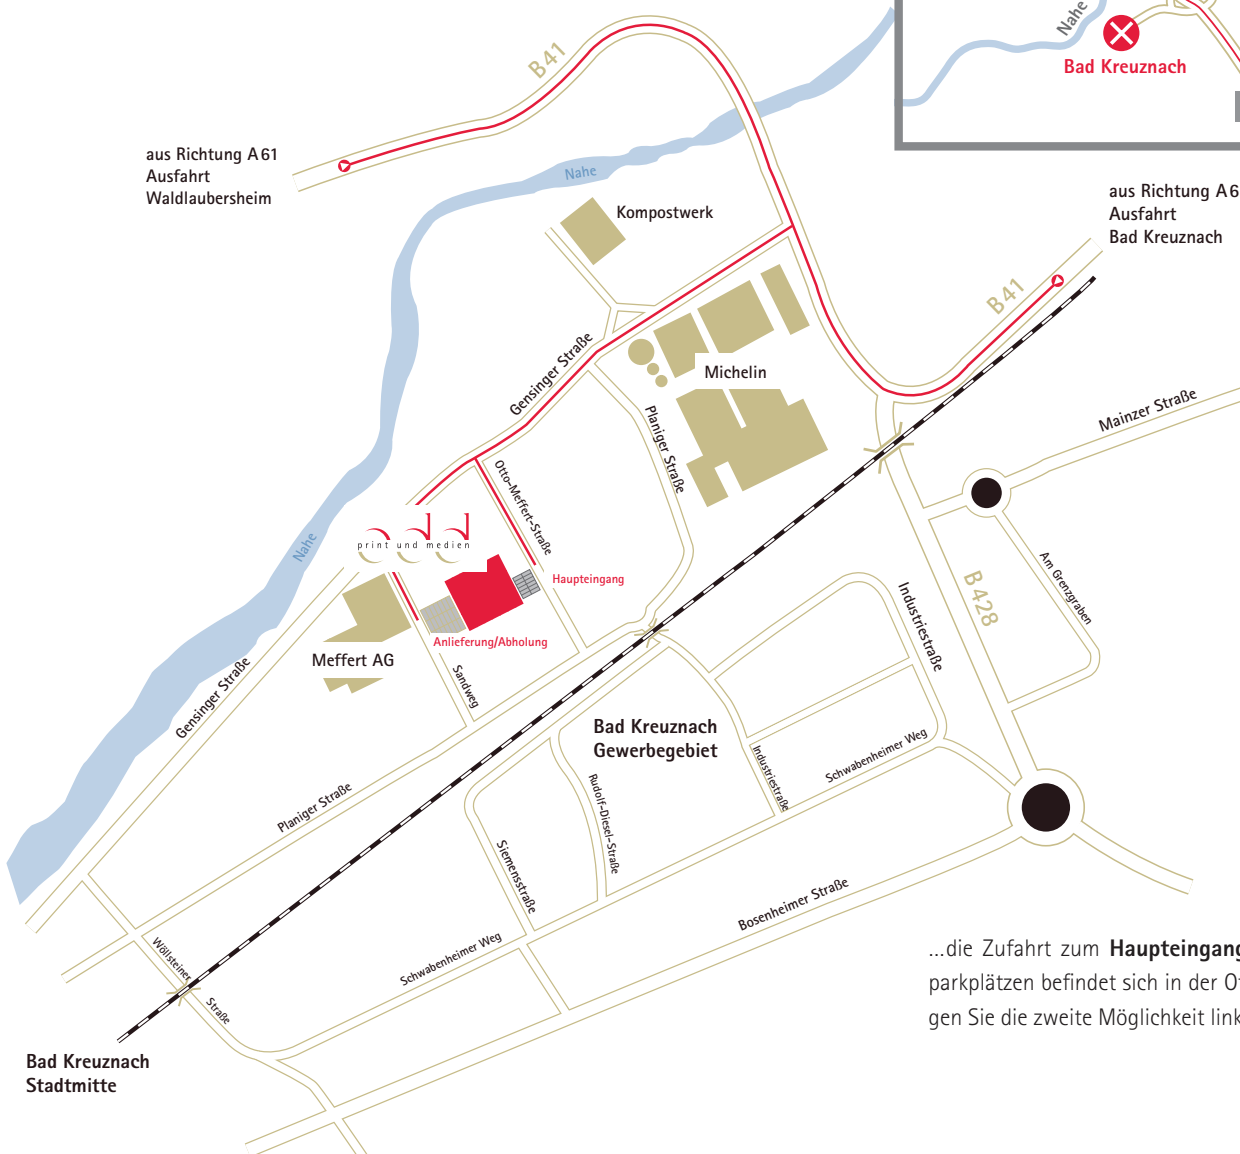

## Anfahrt

Aus Richtung Ludwigshafen, Mainz oder Koblenz kommend, erreichen Sie uns über die A61, Ausfahrt Bad Kreuznach. Folgen Sie der B41 und biegen Sie an der zweiten Ampel (Höhe Michelin) links in Richtung Stadtmitte ab. Folgen Sie der Gensinger Straße...

aus Richtung A61  
Ausfahrt  
Waldlaubersheim

aus Richtung A61  
Ausfahrt  
Bad Kreuznach

...die Zufahrt zum **Haupteingang** mit unseren Kundenparkplätzen befindet sich in der Otto-Meffert-Straße, biegen Sie die zweite Möglichkeit links ab.

Bad Kreuznach  
Stadtmitte