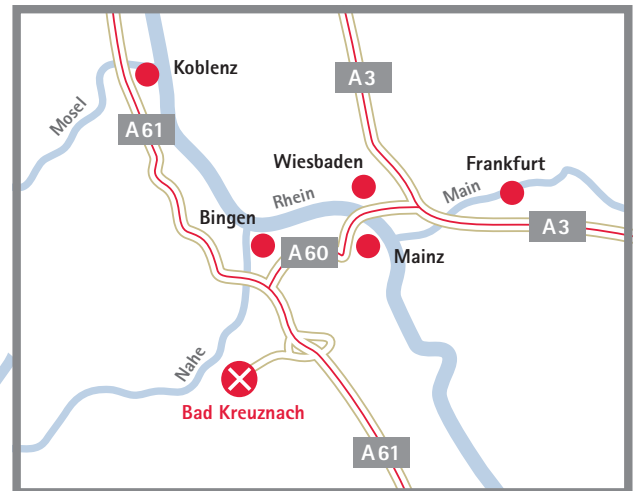

## Anfahrt

Aus Richtung Ludwigshafen, Mainz oder Koblenz kommend, erreichen Sie uns über die A61, Ausfahrt Bad Kreuznach. Folgen Sie der B41 und biegen Sie an der zweiten Ampel (Höhe Michelin) links in Richtung Stadtmitte ab. Folgen Sie der Gensinger Straße...

aus Richtung A61  
Ausfahrt  
Waldlaubersheim

aus Richtung A61  
Ausfahrt  
Bad Kreuznach

...die Zufahrt zum **Haupteingang** mit unseren Kundenparkplätzen befindet sich in der Otto-Meffert-Straße, biegen Sie die zweite Möglichkeit links ab.

Bad Kreuznach  
Stadtmitte